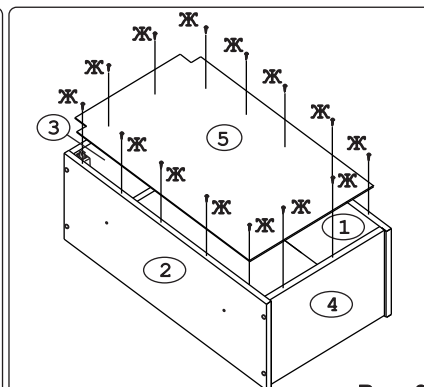

Наименование деталей

1.	Боковина левая	805x294	1 шт.
2.	Боковина правая	805x294	1 шт.
3.	Полка стационарная	450x320	1 шт.
4.	Полка стационарная	416x293	1 шт.
5.	Стенка ДВП	824x446	1 шт.
6.	Полка вкладная	414x276	2 шт.
7.	Дверь унив. МДФ ДР	800x446	1 шт.

Рис. 1

Рис. 2

Рис. 3

Рис. 4

Рис. 5

Рис. 6