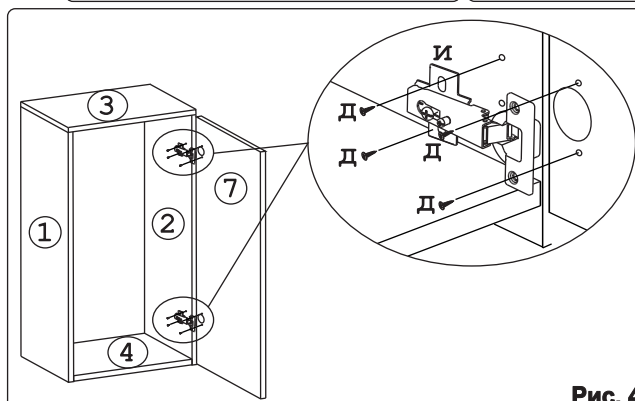

Наименование деталей

1.	Боковина левая	805x294	1 шт.
2.	Боковина правая	805x294	1 шт.
3.	Полка стационарная	450x320	1 шт.
4.	Полка стационарная	416x293	1 шт.
5.	Стенка ДВП	824x446	1 шт.
6.	Полка вкладная	414x276	2 шт.
7.	Дверь унив. МДФ ДР	800x446	1 шт.

Рис. 1

Рис. 2

Рис. 3

Рис. 4

Рис. 5

Рис. 6