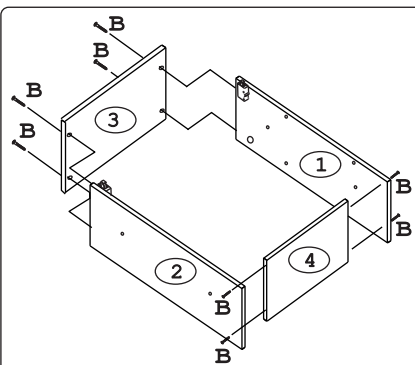

Наименование деталей

1.	Боковина левая	805x294	1 шт.
2.	Боковина правая	805x294	1 шт.
3.	Полка стационарная	450x320	1 шт.
4.	Полка стационарная	416x293	1 шт.
5.	Стенка ДВП	824x446	1 шт.
6.	Полка вкладная	414x276	2 шт.
7.	Дверь унив. МДФ ДР	800x446	1 шт.

Рис. 1

Рис. 2

Рис. 3

Рис. 4

Рис. 5

Рис. 6