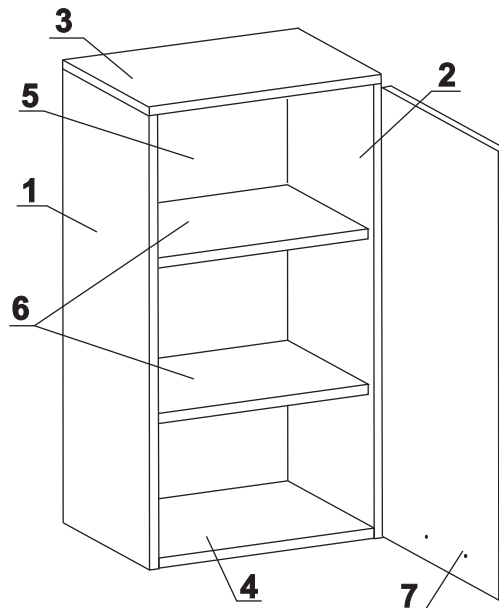

П/д "Дупло" 8 шт.	Шайба 12x4 пл. 2 шт.	Евровинт 50 8 шт.	Ручка Р322 1 шт.	Шуруп 4x16 12 шт.	Шуруп 4x30 4 шт.	Шуруп 3x12 п/сфера 16 шт.	Демпфер 1 шт.	Петля наклад. с доводчиком и с заглушкой 2 шт.
								
Загл к ев. винту 4 шт.	Заглушка 6 6 шт.	Пластина сту 1 шт.	Стяжка 30мм. 3 компл.	Навес регулир. 2 шт.	Крепёж. полоса 2 шт.	Заглушка 35 бел. 2 шт.		

Наименование деталей

1.	Боковина левая	805x294	1 шт.
2.	Боковина правая	805x294	1 шт.
3.	Полка стационарная	450x320	1 шт.
4.	Полка стационарная	416x293	1 шт.
5.	Стенка ДВП	824x446	1 шт.
6.	Полка вкладная	414x276	2 шт.
7.	Дверь унив. МДФ ДР	800x446	1 шт.

Рис. 1

Рис. 2

Рис. 3

Рис. 4

Рис. 5

Рис. 6