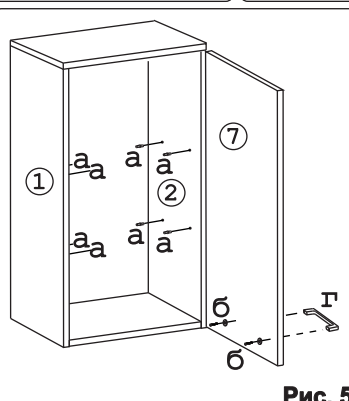

Наименование деталей

1.	Боковина левая	805x294	1 шт.
2.	Боковина правая	805x294	1 шт.
3.	Полка стационарная	450x320	1 шт.
4.	Полка стационарная	416x293	1 шт.
5.	Стенка ДВП	824x446	1 шт.
6.	Полка вкладная	414x276	2 шт.
7.	Дверь унив. МДФ ДР	800x446	1 шт.

Рис. 1

Рис. 2

Рис. 3

Рис. 4

Рис. 5

Рис. 6