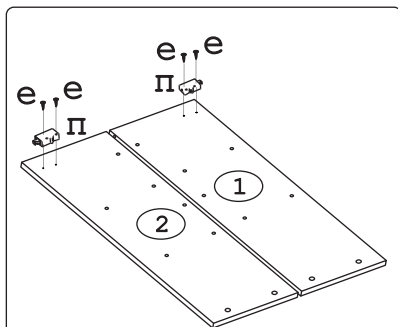

Наименование деталей

1.	Боковина левая	805x294	1 шт.
2.	Боковина правая	805x294	1 шт.
3.	Полка стационарная	450x320	1 шт.
4.	Полка стационарная	416x293	1 шт.
5.	Стенка ДВП	824x446	1 шт.
6.	Полка вкладная	414x276	2 шт.
7.	Дверь унив. МДФ ДР	800x446	1 шт.

Рис. 1

Рис. 2

Рис. 3

Рис. 4

Рис. 5

Рис. 6