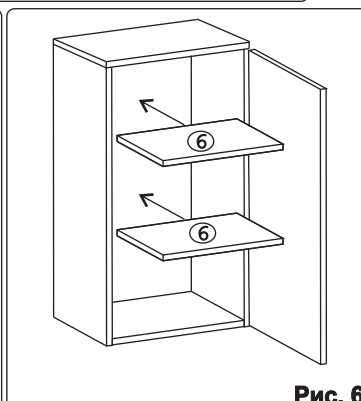

Наименование деталей

1.	Боковина левая	805x294	1 шт.
2.	Боковина правая	805x294	1 шт.
3.	Полка стационарная	450x320	1 шт.
4.	Полка стационарная	416x293	1 шт.
5.	Стенка ДВП	824x446	1 шт.
6.	Полка вкладная	414x276	2 шт.
7.	Дверь унив. МДФ ДР	800x446	1 шт.

Рис. 1

Рис. 2

Рис. 3

Рис. 4

Рис. 5

Рис. 6